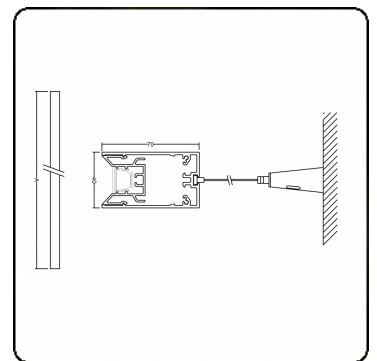

**Lichttechnische gegevens**

UGR	<19
CIE Fluxcode	99 99 100 99 81

**Afmetingen**

A	1970 mm
---	---------

**Opmerkingen**

Pendelarmatuur - Direct - 100mA - LRLB optiek - RAL

**ENERGY**

Verrijgbaar op aanvraag.