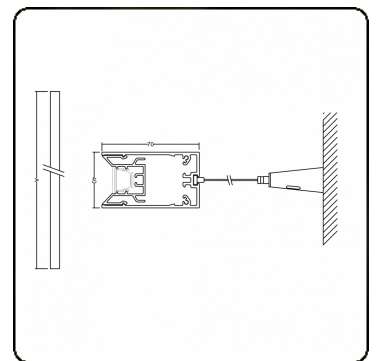

Lichttechnische Daten

UGR	<19
CIE Fluxcode	99 99 100 99 81

Abmessungen

A	1690 mm
---	---------

Bemerkungen

Decke

ENERGY

Verrijgbaar op aanvraag.