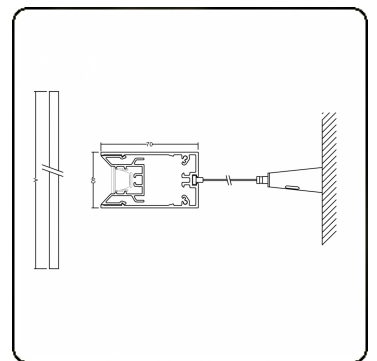

**Lichttechnische Daten**

|              |                 |
|--------------|-----------------|
| UGR          | <19             |
| CIE Fluxcode | 99 99 100 99 81 |

**Abmessungen**

|   |         |
|---|---------|
| A | 1410 mm |
|---|---------|