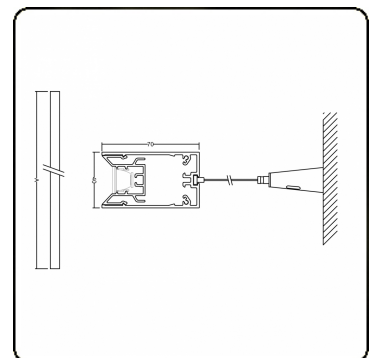

Lichttechnische gegevens

UGR	<19
CIE Fluxcode	99 99 100 99 81

Afmetingen

A	1410 mm
---	---------

Opmerkingen

Pendelarmatuur - Direct - 100mA - LRLB optiek - RAL

ENERGY

Verrijgbaar op aanvraag.