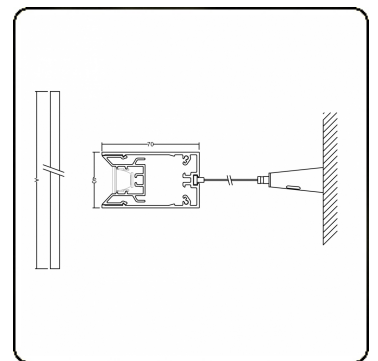

**Photometric details**

UGR	<19
CIE Fluxcode	99 99 100 99 81

**Dimensions**

A	1130 mm
---	---------

**Remarks**

Ceiling

**ENERGY**

Verrijgbaar op aanvraag.