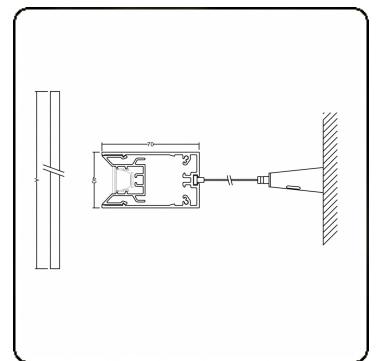

**Lichttechnische gegevens**

UGR	<19
CIE Fluxcode	99 99 100 99 81

**Afmetingen**

A	1130 mm
---	---------

**Opmerkingen**

Pendelarmatuur - Direct - 100mA - LRLB optiek - RAL

**ENERGY**

Verrijgbaar op aanvraag.