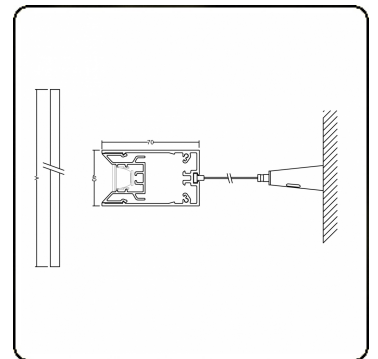

**Lichttechnische gegevens**

UGR	<19
CIE Fluxcode	99 99 100 99 81

**Afmetingen**

A	2810 mm
---	---------

**Opmerkingen**

Pendelarmatuur - Direct - 100mA - LRLB optiek - RAL

**ENERGY**

Verrijgbaar op aanvraag.