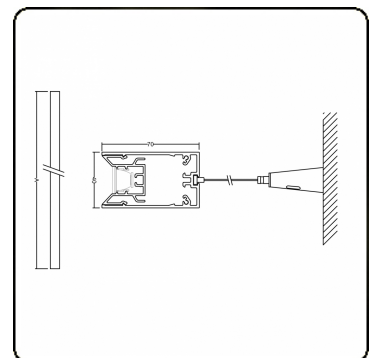

Lichttechnische gegevens

| | |
|--------------|-----------------|
| UGR | <19 |
| CIE Fluxcode | 99 99 100 99 81 |

Afmetingen

| | |
|---|---------|
| A | 2530 mm |
|---|---------|

Opmerkingen

Pendelarmatuur - Direct - 100mA - LRLB optiek - RAL