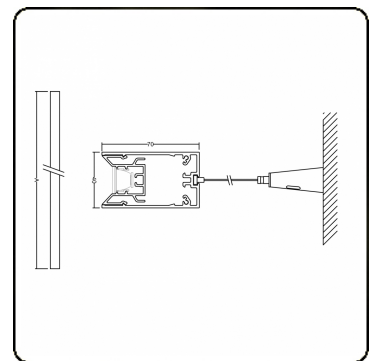

Photometric details

UGR	<19
CIE Fluxcode	99 99 100 99 81

Dimensions

A	2530 mm
---	---------

Remarks

Ceiling

ENERGY

Verrijgbaar op aanvraag.