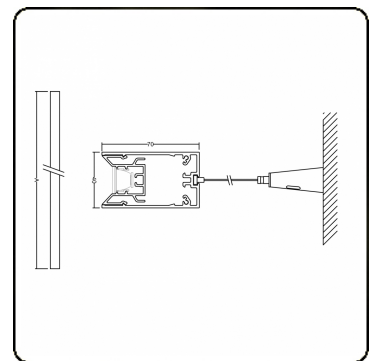

Lichttechnische gegevens

UGR	<19
CIE Fluxcode	99 99 100 99 81

Afmetingen

A	2530 mm
---	---------

Opmerkingen

Pendelarmatuur - Direct - 100mA - LRLB optiek - RAL

ENERGY

Verrijgbaar op aanvraag.