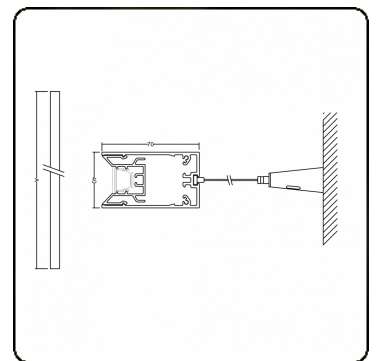

Lichttechnische Daten

UGR	<19
CIE Fluxcode	99 99 100 99 81

Abmessungen

A	2250 mm
---	---------

Bemerkungen

Decke

ENERGY

Verrijgbaar op aanvraag.