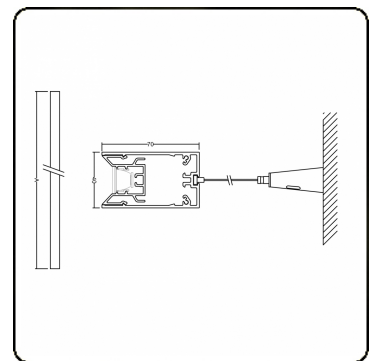

Lichttechnische gegevens

UGR	<19
CIE Fluxcode	99 99 100 99 81

Afmetingen

A	2250 mm
---	---------

Opmerkingen

Pendelarmatuur - Direct - 100mA - LRLB optiek - RAL

ENERGY

Verrijgbaar op aanvraag.