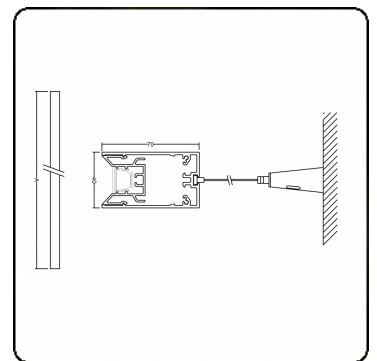

Lichttechnische Daten

UGR	<19
CIE Fluxcode	99 99 100 99 81

Abmessungen

A	1970 mm
---	---------

Bemerkungen

Decke

ENERGY

Verrijgbaar op aanvraag.