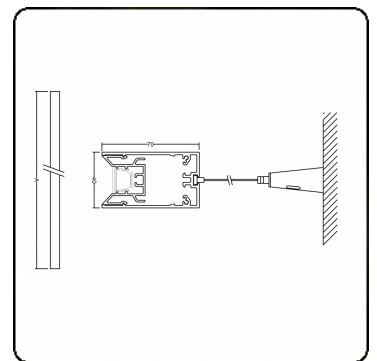

Lichttechnische gegevens

UGR	<19
CIE Fluxcode	99 99 100 99 81

Afmetingen

A	1690 mm
---	---------

Opmerkingen

Pendelarmatuur - Direct - 100mA - LRLB optiek - RAL

ENERG

Verrijgbaar op aanvraag.