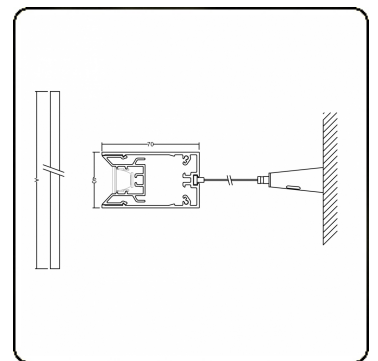

Photometric details

UGR	<19
CIE Fluxcode	99 99 100 99 81

Dimensions

A	1130 mm
---	---------

Remarks

Ceiling

ENERGY

Verrijgbaar op aanvraag.