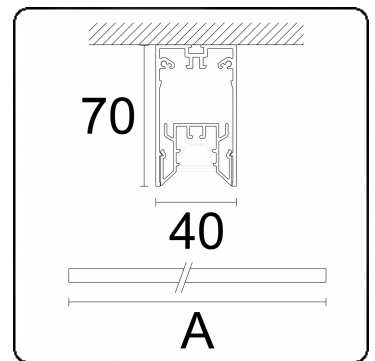

Photometric details

UGR	<19
CIE Fluxcode	99 99 100 99 81

Dimensions

A	2530 mm
---	---------

Remarks

Ceiling

ENERGY

Verrijgbaar op aanvraag.