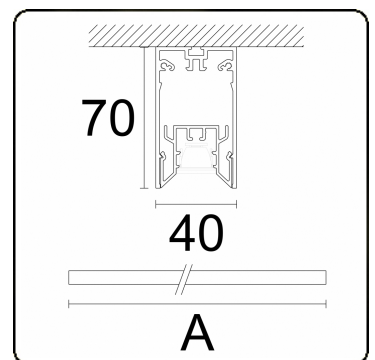

**Photometric details**

UGR	<19
CIE Fluxcode	99 99 100 99 81

**Dimensions**

A	1970 mm
---	---------

**Remarks**

Ceiling

**ENERGY**

Verrijgbaar op aanvraag.