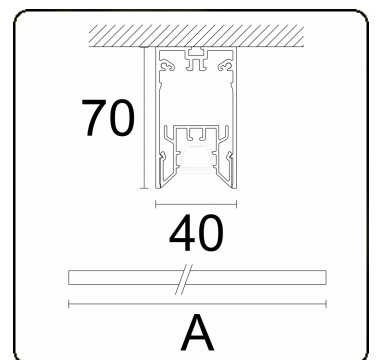

**Lichttechnische gegevens**

UGR	<19
CIE Fluxcode	99 99 100 99 81

**Afmetingen**

A	1690 mm
---	---------

**Opmerkingen**

Plafondarmatuur - Direct - 100mA - LRLB optiek - RAL

**ENERGY**

Verrijgbaar op aanvraag.