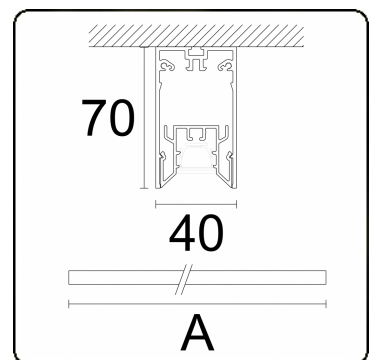

**Lichttechnische Daten**

UGR	<19
CIE Fluxcode	99 99 100 99 81

**Abmessungen**

A	1410 mm
---	---------

**Bemerkungen**

Decke

**ENERGY**

Verrijgbaar op aanvraag.