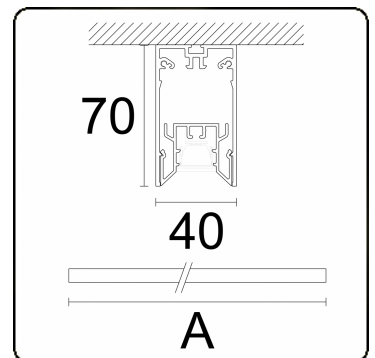

**Photometric details**

UGR	<19
CIE Fluxcode	99 99 100 99 81

**Dimensions**

A	1130 mm
---	---------

**Remarks**

Ceiling

**ENERGY**

Verrijgbaar op aanvraag.