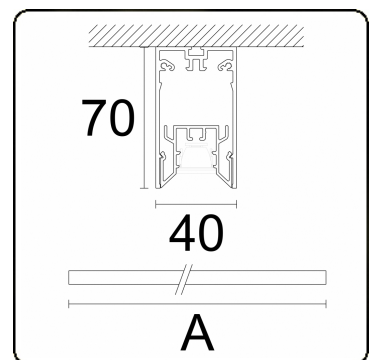

**Lichttechnische Daten**

UGR	<19
CIE Fluxcode	99 99 100 99 81

**Abmessungen**

A	1130 mm
---	---------

**Bemerkungen**

Decke

**ENERGY**

Verrijgbaar op aanvraag.