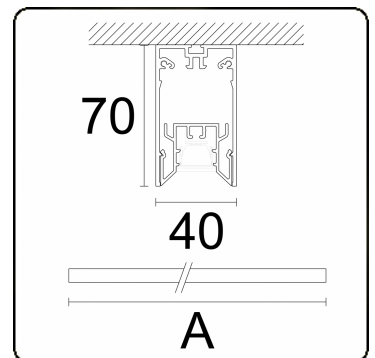

Photometric details

UGR	<19
CIE Fluxcode	99 99 100 99 81

Dimensions

A	2810 mm
---	---------

Remarks

Ceiling

ENERGY

Verrijgbaar op aanvraag.