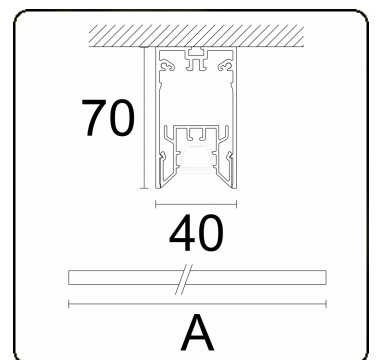

Lichttechnische gegevens

UGR	<19
CIE Fluxcode	99 99 100 99 81

Afmetingen

A	2250 mm
---	---------

Opmerkingen

Plafondarmatuur - Direct - 100mA - LRLB optiek - RAL

ENERGY

Verrijgbaar op aanvraag.