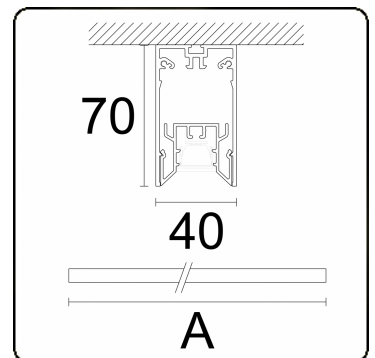

Photometric details

UGR	<19
CIE Fluxcode	99 99 100 99 81

Dimensions

A	2250 mm
---	---------

Remarks

Ceiling

ENERGY

Verrijgbaar op aanvraag.