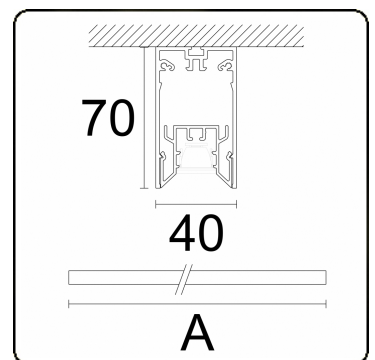

**Lichttechnische gegevens**

UGR	<19
CIE Fluxcode	99 99 100 99 81

**Afmetingen**

A	2250 mm
---	---------

**Opmerkingen**

Plafondarmatuur - Direct - 100mA - LRLB optiek - RAL

**ENERGY**

Verrijgbaar op aanvraag.