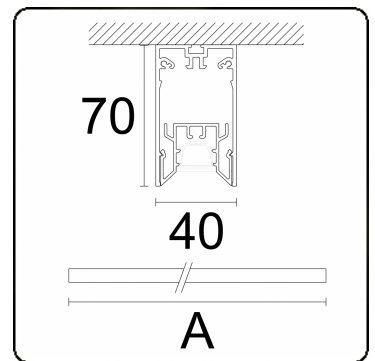

Lichttechnische gegevens

UGR	<19
CIE Fluxcode	99 99 100 99 81

Afmetingen

A	1970 mm
---	---------

Opmerkingen

Plafondarmatuur - Direct - 100mA - LRLB optiek - RAL

ENERGY

Verrijgbaar op aanvraag.