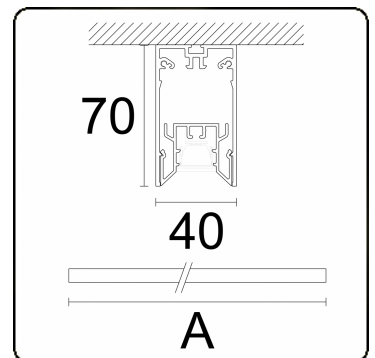

Photometric details

UGR	<19
CIE Fluxcode	99 99 100 99 81

Dimensions

A	1410 mm
---	---------

Remarks

Ceiling

ENERGY

Verkrijgbaar op aanvraag.