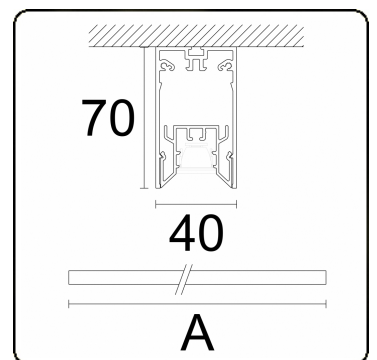

Lichttechnische gegevens

UGR	<19
CIE Fluxcode	99 99 100 99 81

Afmetingen

A	1410 mm
---	---------

Opmerkingen

Plafondarmatuur - Direct - 100mA - LRLB optiek - RAL

ENERGY

Verrijgbaar op aanvraag.