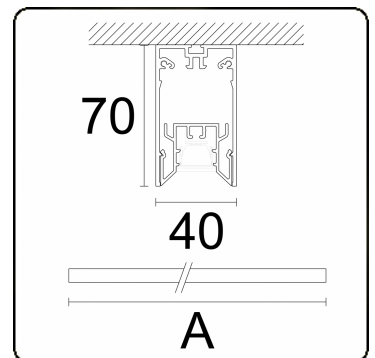

Photometric details

UGR	<19
CIE Fluxcode	99 99 100 99 81

Dimensions

A	1130 mm
---	---------

Remarks

Ceiling

ENERGY

Verrijgbaar op aanvraag.