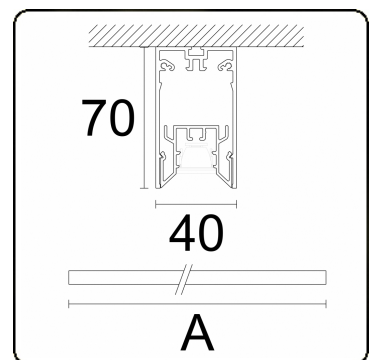

Lichttechnische gegevens

UGR	<19
CIE Fluxcode	99 99 100 99 81

Afmetingen

A	1130 mm
---	---------

Opmerkingen

Plafondarmatuur - Direct - 100mA - LRLB optiek - RAL

ENERGY

Verrijgbaar op aanvraag.