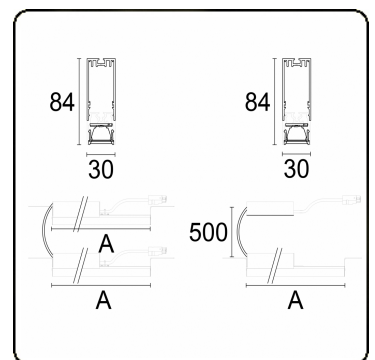

Electric details

Protection class	I
Supply	230V
Control gear box	Current driver DALI/TD

Lamp details

Lamptype	LED 4000K
Wattage	4,4W
Gross luminous flux	2 x 6920
Luminaire power	78,2W
Number	2 x 8
Lifetime LED module	L80/B10 > 72000h
Color tolerance	MacAdam 3
CRI	>80

Photometric details

UGR	<19
CIE Fluxcode	98 100 100 99 84

Dimensions

A	2244 mm
---	---------

Remarks

VDT louvre 400mA 2 luminaires

ENERGY

A
 Verkrijgbaar op aanvraag.
B
 Disponible sur demande.
C
D
 Available on request.
E
F
 Auf Anfrage.
G