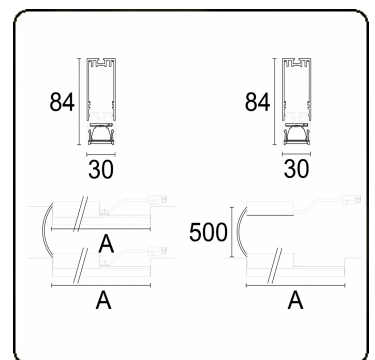

Lichttechnische gegevens

| | |
|--------------|------------------|
| UGR | <19 |
| CIE Fluxcode | 98 100 100 99 84 |

Afmetingen

| | |
|---|---------|
| A | 2244 mm |
|---|---------|

Opmerkingen

LRLB - LO 400mA - 2 armaturen - RAL