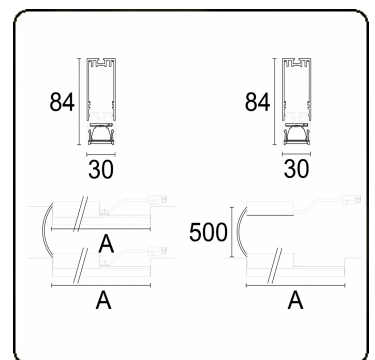

Lichttechnische gegevens

UGR	<19
CIE Fluxcode	98 100 100 99 84

Afmetingen

A	2244 mm
---	---------

Opmerkingen

LRLB - LO 400mA - 2 armaturen - RAL

ENERGY

Verrijgbaar op aanvraag.