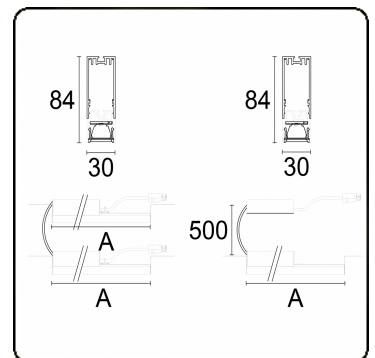

Elektrische Gegevens

Veiligheidsklasse	I
Voeding	230V
Voorschakelapparaat	Stroomvoeding

Lampgegevens

Lamptype	LED 4000K
Wattage	4,4W
Bruto lichtstroom	2 x 6055
Armatuur vermogen	68,6W
Aantal	2 x 7
Levensduur LED module	L80/B10 > 72000h
Kleurtolerantie	MacAdam 3
CRI	>80

Lichttechnische gegevens

UGR	<19
CIE Fluxcode	98 100 100 99 84

Afmetingen

A	1964 mm
---	---------

Opmerkingen

LRLB - LO 400mA - 2 armaturen - RAL

ENERGY

Verrijgbaar op aanvraag.