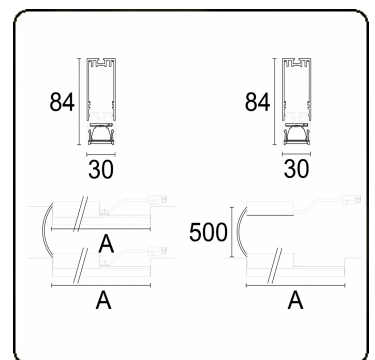

Lichttechnische Daten

UGR	<19
CIE Fluxcode	98 100 100 99 84

Abmessungen

A	564 mm
---	--------

Bemerkungen

BAP Raster 400mA 2 Leuchten

ENERGY

Verrijgbaar op aanvraag.