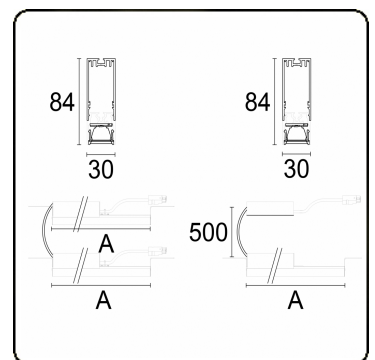

**Lichttechnische Daten**

UGR	<19
CIE Fluxcode	98 100 100 99 84

**Abmessungen**

A	1684 mm
---	---------

**Bemerkungen**

BAP Raster 400mA 2 Leuchten

**ENERGY**

Verrijgbaar op aanvraag.