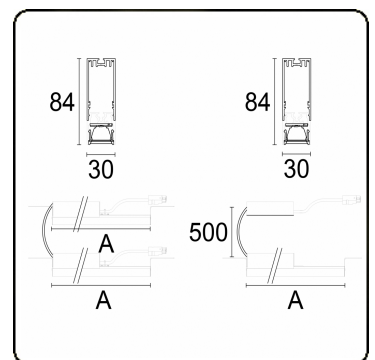

**Lichttechnische gegevens**

UGR	<19
CIE Fluxcode	98 100 100 99 84

**Afmetingen**

A	1124 mm
---	---------

**Opmerkingen**

LRLB - LO 400mA - 2 armaturen - RAL

**ENERGY**

Verrijgbaar op aanvraag.