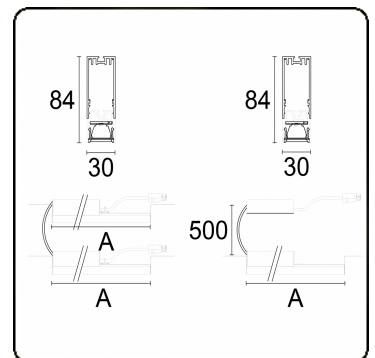

**Elektrische Gegevens**

Veiligheidsklasse	I
Voeding	230V
Voorschakelapparaat	Stroomvoeding

**Lampgegevens**

Lamptype	LED 3000K
Wattage	4,4W
Bruto lichtstroom	2 x 4100
Armatuur vermogen	49W
Aantal	2 x 5
Levensduur LED module	L80/B10 > 72000h
Kleurtolerantie	MacAdam 3
CRI	>80

**Lichttechnische gegevens**

UGR	<19
CIE Fluxcode	98 100 100 99 84

**Afmetingen**

A	1404 mm
---	---------

**Opmerkingen**

LRLB - LO 400mA - 2 armaturen - RAL

**ENERGY**

Verrijgbaar op aanvraag.