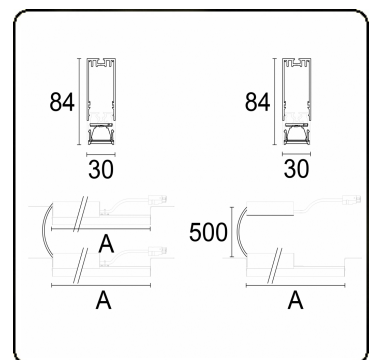

Lichttechnische Daten

UGR	<19
CIE Fluxcode	98 100 100 99 84

Abmessungen

A	1124 mm
---	---------

Bemerkungen

BAP Raster 400mA 2 Leuchten

ENERGY

Verrijgbaar op aanvraag.