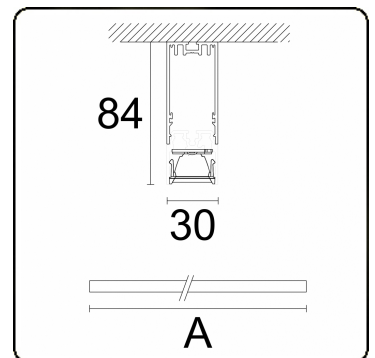

**Photometric details**

UGR	<19
CIE Fluxcode	98 100 100 99 84

**Dimensions**

A	2810 mm
---	---------

**Remarks**

Ceiling luminaire - Direct - LO 400mA - VDT louvre - RAL

**ENERGY**

Verkrijgbaar op aanvraag.