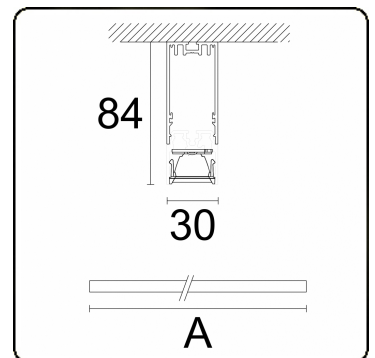

**Photometric details**

UGR	<19
CIE Fluxcode	98 100 100 99 84

**Dimensions**

A	2530 mm
---	---------

**Remarks**

Ceiling luminaire - Direct - LO 400mA - VDT louvre - RAL

**ENERGY**

Verrijgbaar op aanvraag.