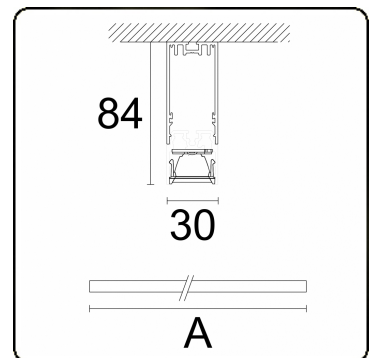

Photometric details

UGR	<19
CIE Fluxcode	98 100 100 99 84

Dimensions

A	1970 mm
---	---------

Remarks

Ceiling luminaire - Direct - LO 400mA - VDT louvre - RAL

ENERGY

Verrijgbaar op aanvraag.