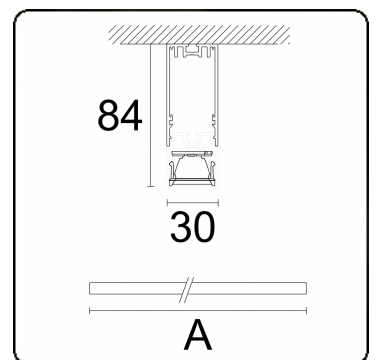

**Lichttechnische gegevens**

UGR	<19
CIE Fluxcode	98 100 100 99 84

**Afmetingen**

A	1970 mm
---	---------

**Opmerkingen**

Plafondarmatuur - Direct - LO 400mA - LRLB - RAL

**ENERGY**

Verrijgbaar op aanvraag.