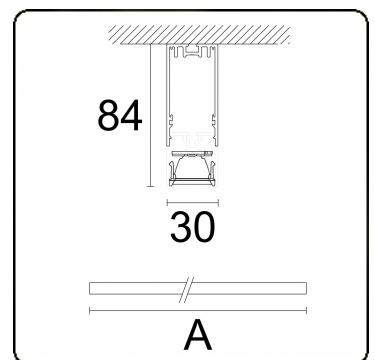

**Lichttechnische Daten**

UGR	<19
CIE Fluxcode	98 100 100 99 84

**Abmessungen**

A	1690 mm
---	---------

**Bemerkungen**

Deckenleuchte - Direkt - LO 400mA - BAP raster - RAL

**ENERGY**

Verrijgbaar op aanvraag.