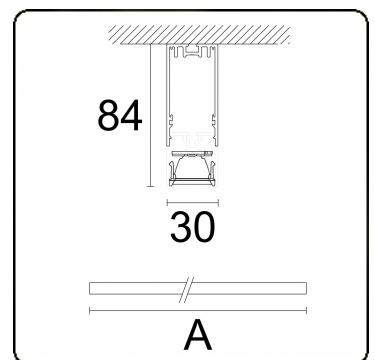

Lichttechnische gegevens

UGR	<19
CIE Fluxcode	98 100 100 99 84

Afmetingen

A	1690 mm
---	---------

Opmerkingen

Plafondarmatuur - Direct - LO 400mA - LRLB - RAL

ENERGY

Verkrijgbaar op aanvraag.