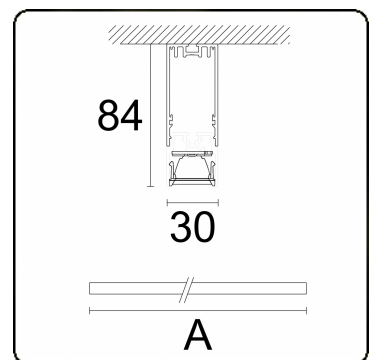

Lichttechnische gegevens

UGR	<19
CIE Fluxcode	98 100 100 99 84

Afmetingen

A	1130 mm
---	---------

Opmerkingen

Plafondarmatuur - Direct - LO 400mA - LRLB - RAL

ENERGY

Verrijgbaar op aanvraag.