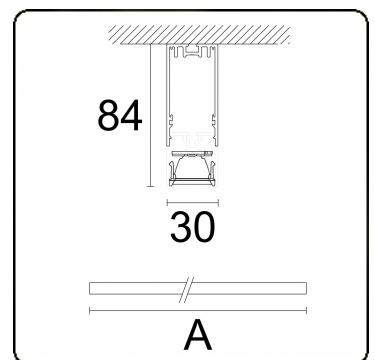

Lichttechnische Daten

UGR	<19
CIE Fluxcode	98 100 100 99 84

Abmessungen

A	2810 mm
---	---------

Bemerkungen

Deckenleuchte - Direkt - LO 400mA - BAP raster - RAL

ENERGY

Verrijgbaar op aanvraag.