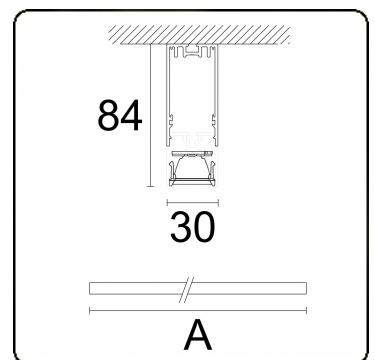

**Lichttechnische gegevens**

UGR	<19
CIE Fluxcode	98 100 100 99 84

**Afmetingen**

A	2250 mm
---	---------

**Opmerkingen**

Plafondarmatuur - Direct - LO 400mA - LRLB - RAL

**ENERGY**

Verrijgbaar op aanvraag.