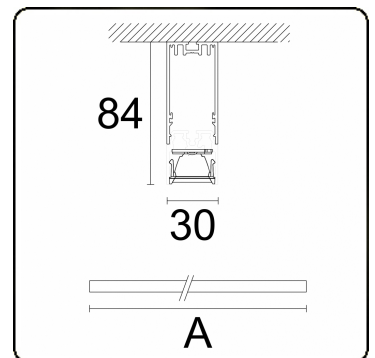

Photometric details

UGR	<19
CIE Fluxcode	98 100 100 99 84

Dimensions

A	1690 mm
---	---------

Remarks

Ceiling luminaire - Direct - LO 400mA - VDT louvre - RAL

ENERGY

Verrijgbaar op aanvraag.