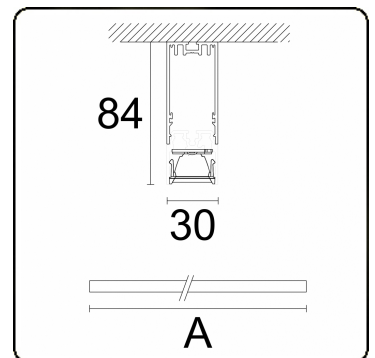

Photometric details

UGR	<19
CIE Fluxcode	98 100 100 99 84

Dimensions

A	1130 mm
---	---------

Remarks

Ceiling luminaire - Direct - LO 400mA - VDT louvre - RAL

ENERGY

Verrijgbaar op aanvraag.